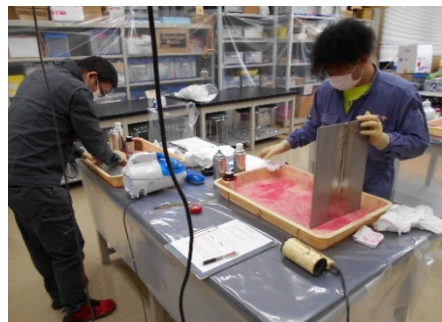

階層別研修

分解点検訓練

安全研修

技能講習

■資格取得講座・技術技能訓練・安全体感訓練

■青森県事業受講実績

NO	研修名	2022年度	2023年度	2024年度	総計
1	酸素欠乏・硫化水素危険作業者技能講習	142	97	93	332
2	有機溶剤作業主任者技能講習	92	99	96	287
3	特定化学物質及び四アルキル鉛等作業主任者技能講習	97	135	49	281
4	低圧電気取扱業務特別教育	30	48	49	127
5	玉掛け技能講習	59	86	56	201
6	小型移動式クレーン運転技能講習	81	85	57	223
7	足場組立作業主任者技能講習	39	37	37	113
8	第2種放射線取扱主任者受験対策講習	17	34	27	78
9	第2種電気工事士受験対策講習(実技試験対策)	7	10	10	27
10	第2種電気工事士受験対策講習(筆記試験対策)	5	8	8	21
11	浸透探傷試験PT1【筆記試験対策】	6	5	4	15
12	浸透探傷試験PT2【筆記試験対策】	8	9	10	27
13	原子力基礎講座	7	6	5	18
14	原子燃料サイクルと再処理基礎講座	5	7	8	20
15	その他 (原子力防災基礎研修、機器トラブル異常体験など)	92	136	244	472
受講者数		687	802	753	2242
企業数		156	155	174	—